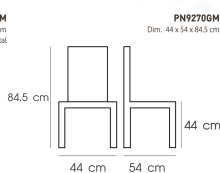

## รายการสินค้า 82086::PN9270GM

**PN9270GM**

Dim. 44 x 54 x 84.5 cm

color : gunmetal

**PN9270GM**  
Dim. 44 x 54 x 84.5 cm  
color : gunmetal

**PN9270GM**  
Dim. 44 x 54 x 84.5 cm

**ชื่อสินค้า :** PN9270GM

**หมวดหมู่สินค้า :** เก้าอี้แฟชั่น