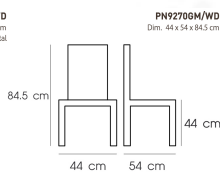

PN9270GM/WD
Dim. 44 x 54 x 84.5 cm

ชื่อสินค้า : PN9270GMWD

หมวดหมู่สินค้า : เก้าอี้แฟชั่น

แบรนด์สินค้า : PIONEER

รายละเอียด : - เก้าอี้เหล็กเคลือบเงา ที่นั่งไม้

เคลื่อนย้ายง่าย ทนทาน น้ำหนักเบา

เหมาะกับการใช้งานภายในอาคาร ดีไซน์สวย เป็นแบบ industrial loft

วางซ้อนได้ ประหยัดเนื้อที่ในการเก็บ

โครงเก้าอี้แข็งแรงได้เก้าอี้มีเหล็กกากบาท โพรโอเนี่ย เก้าอี้แฟชั่น

PN9270GM-WD

รายละเอียด : - เก้าอี้เหล็กเคลือบเงา ที่นั่งไม้

เคลื่อนย้ายง่าย ทนทาน น้ำหนักเบา

เหมาะกับการใช้งานภายในอาคาร ดีไซน์สวย เป็นแบบ industrial loft

วางซ้อนได้ ประหยัดเนื้อที่ในการเก็บ