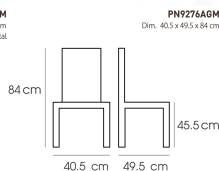

Kasemsiri
www.KSSFurniture.com

Kasemsiri
www.KSSFurniture.com

ชื่อสินค้า : PN9276AGM

หมวดหมู่สินค้า : เก้าอี้แฟชั่น

แบรนด์สินค้า : PIONEER

รายละเอียด : - เก้าอี้เหล็กเคลือบเงา

เคลื่อนย้ายง่าย ทนทาน น้ำหนักเบา

เหมาะกับการใช้งานภายในอาคาร ดีไซน์สวย เป็นแบบ industrial loft

วางซ้อนได้ ประหยัดเนื้อที่ในการเก็บ

โครงเก้าอี้แข็งแรงใต้เก้าอี้มีเหล็กกากบาท

ขาเก้าอี้มีจุดยกวางรองกันลื่น โพรโอเนีย เก้าอี้แฟชั่น

PN9276AGM

รายละเอียด : - เก้าอี้เหล็กเคลือบเงา

เคลื่อนย้ายง่าย ทนทาน น้ำหนักเบา

เหมาะกับการใช้งานภายในอาคาร ดีไซน์สวย เป็นแบบ industrial loft