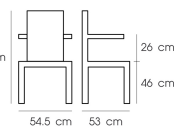

## รายการสินค้า 74044::PN92140GM

**PN92140GM**

color : gunmetal

Dim. 40.5 x 49.5 x 84 cm

PN92140GM

color : gunmetal  
Dim. 40.5 x 49.5 x 84 cm

PN92140GM

Dim. 40.5 x 49.5 x 84 cm