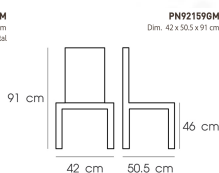

PN92159GM

Dim. 42 x 50.5 x 91 cm

color : gunmetal

Kasemsiri
www.KSSFurniture.com

PN92159GM
Dim. 42 x 50.5 x 91 cm
color : gunmetal

PN92159GM
Dim. 42 x 50.5 x 91 cm

ชื่อสินค้า : PN92159GM

หมวดหมู่สินค้า : เก้าอี้แฟชั่น