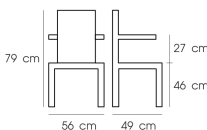

PN92160GM

Dim. 56 x 49 x 79 cm

color : gunmetal

PN92160GM
Dim. 56 x 49 x 79 cm
color : gunmetal

PN92160GM
Dim. 56 x 49 x 79 cm

ชื่อสินค้า : PN92160GM

หมวดหมู่สินค้า : เก้าอี้แฟชั่น

แบรนด์สินค้า : PIONEER