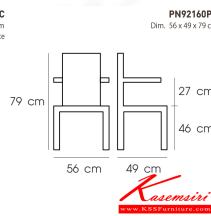

PN92160PC

Dim. 56 x 49 x 79 cm

color : black

Kasemsiri
www.KSSFurniture.com

PN92160PC
Dim. 56 x 49 x 79 cm
color : black

PN92160PC
Dim. 56 x 49 x 79 cm
color : white

ชื่อสินค้า : PN92160PC

หมวดหมู่สินค้า : เก้าอี้แฟชั่น