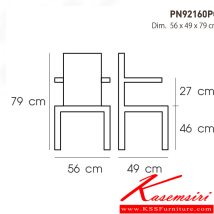

PN92160PC

Dim. 56 x 49 x 79 cm

color : black

Kasemsiri
www.KSSFurniture.com

PN92160PC
Dim. 56 x 49 x 79 cm
color : black

PN92160PC
Dim. 56 x 49 x 79 cm
color : white

PN92160PC
Dim. 56 x 49 x 79 cm

ชื่อสินค้า : PN92160PC