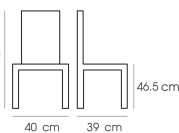

PN92228PC

color : black

Dim. 40.5 x 49.5 x 84 cm

PN92228PC

color : black

Dim. 40.5 x 49.5 x 84 cm

PN92228PC

Dim. 40.5 x 49.5 x 84 cm