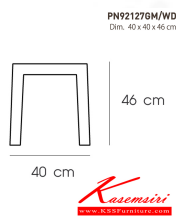

PN92127GM/WD

Dim. 40 x 40 x 46 cm

color : gunmetal

ชื่อสินค้า : PN92127GMWD

หมวดหมู่สินค้า : เก้าอี้แฟชั่น

แบรนด์สินค้า : PIONEER

รายละเอียด : - เก้าอี้เหล็กเคลือบเงา ที่นั่งไม้

เคลื่อนย้ายง่าย ทนทาน น้ำหนักเบา