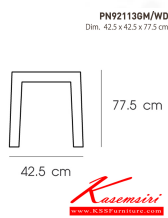

PN92113GM/WD

Dim. 42.5 x 42.5 x 77.5 cm

color : gunmetal

ชื่อสินค้า : PN92113GMWD

หมวดหมู่สินค้า : เก้าอี้บาร์

แบรนด์สินค้า : PIONEER

รายละเอียด : - เก้าอี้เหล็กเคลือบเงา ที่นั่งเป็นไม้

เคลื่อนย้ายง่าย ทนทาน น้ำหนักเบา