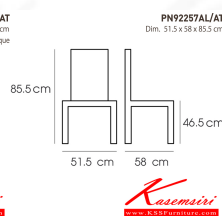

## รายการสินค้า 21022::PN92257ALAT

PN92257AL/AT

Dim. 51.5 x 58 x 85.5 cm

color : white-antique

ชื่อสินค้า : PN92257ALAT

หมวดหมู่สินค้า : เก้าอี้แฟชั่น

แบรนด์สินค้า : PIONEER

รายละเอียด : - เก้าอี้อะลูมิเนียม