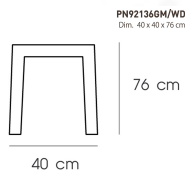

PN92136GM/WD

Dim. 40 x 40 x 76 cm

color : gunmetal

Kasemsiri
www.KSSFurniture.com

ชื่อสินค้า : PN92136GMWD

หมวดหมู่สินค้า : เก้าอี้บาร์

แบรนด์สินค้า : PIONEER

รายละเอียด : เก้าอี้บาร์เหล็กเคลือบเงา ที่นั่งไม้