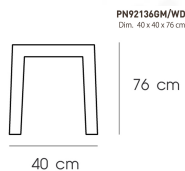

## รายการสินค้า 08025::PN92136GMWD

**PN92136GM/WD**

Dim. 40 x 40 x 76 cm

color : gunmetal

*Kasemsiri*  
www.KSSFurniture.com

ชื่อสินค้า : PN92136GMWD

หมวดหมู่สินค้า : เก้าอี้บาร์

แบรนด์สินค้า : PIONEER