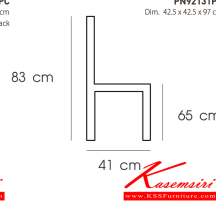

PN92131PC

Dim. 42.5 x 42.5 x 97 cm

color : white

Kasemsiri
www.KSSFurniture.com

PN92131PC
Dim. 42.5 x 42.5 x 97 cm
color : white

PN92131PC
Dim. 42.5 x 42.5 x 97 cm
color : black

PN92131PC
Dim. 42.5 x 42.5 x 97 cm