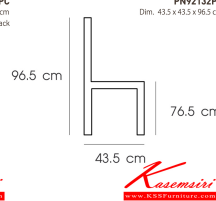

PN92132PC
Dim. 43.5 x 43.5 x 96.5 cm

ชื่อสินค้า : PN92132PC

หมวดหมู่สินค้า : เก้าอี้บาร์

แบรนด์สินค้า : PIONEER

รายละเอียด : - เก้าอี้บาร์เหล็ก มีพนักพิงเล็กน้อย พ่นสีอีพ็อกซี่

เคลือบง่าย ทนทาน น้ำหนักเบา

เหมาะกับการใช้งานภายในอาคาร ดีไซน์สวย เป็นแบบ industrial loft

โครงเก้าอี้แข็งแรงใต้เก้าอี้มีเหล็กกากบาท ไพรโอเนีย เก้าอี้บาร์

PN92132PC (white)

รายละเอียด : - เก้าอี้บาร์เหล็ก มีพนักพิงเล็กน้อย พ่นสีอีพ็อกซี่

เคลือบง่าย ทนทาน น้ำหนักเบา

เหมาะกับการใช้งานภายในอาคาร ดีไซน์สวย เป็นแบบ industrial loft

โครงเก้าอี้แข็งแรงใต้เก้าอี้มีเหล็กกากบาท ไพรโอเนีย เก้าอี้บาร์