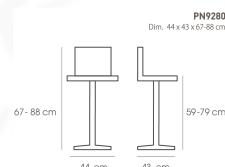

PN9280

Dim. 44 x 43 x 67-88 cm

color : white

Kasemsiri
www.KSSFurniture.com

PN9280
Dim. 44 x 43 x 67-88 cm
color : white

Kasemsiri
www.KSSFurniture.com

PN9280
Dim. 44 x 43 x 67-88 cm
color : black

Kasemsiri
www.KSSFurniture.com

PN9280
Dim. 44 x 43 x 67-88 cm
color : silver

Kasemsiri
www.KSSFurniture.com

PN9280
Dim. 44 x 43 x 67-88 cm
color : red

Kasemsiri
www.KSSFurniture.com

Kasemsiri
www.KSSFurniture.com

ชื่อสินค้า : PN9280

หมวดหมู่สินค้า : เก้าอี้บาร์

แบรนด์สินค้า : PIONEER

รายละเอียด : - เก้าอี้บาร์ สามารถรับน้ำหนักได้ 80 กิโลกรัม

ใช้งานกับโต๊ะหรือเคาน์เตอร์ที่มีความสูง

เก้าอี้บาร์ที่นั่งเป็นพลาสติก โครงขาเหล็กชุบโครเมียม สามารถปรับระดับที่นั่งได้

ดีไซน์สวย แข็งแรงทนทาน น้ำหนักเบา ไร้รอยขีดข่วน เก้าอี้บาร์