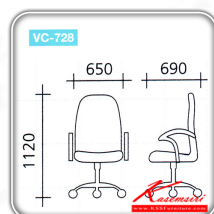

ชื่อสินค้า : VC-728

หมวดหมู่สินค้า : เก้าอี้สำนักงาน (พนักพิงสูง)

แบรนด์สินค้า : VC

รายละเอียด : เก้าอี้พนักพิงสูงแขนปีกนก ขาไฟเบอร์ หุ้มเบาะ2แบบ(เบาะหนัง,เบาะผ้า) ขนาด650x690x1120มม.
เก้าอี้ผู้บริหาร VC