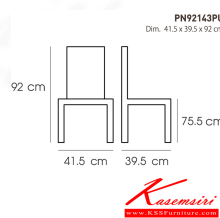

PN92143PU

Dim. 41.5 x 39.5 x 92 cm

color : black

Kasemsiri
www.KSSFurniture.com

PN92143PU
Dim. 41.5 x 39.5 x 92 cm
color : black

PN92143PU
Dim. 41.5 x 39.5 x 92 cm
color : white

PN92143PU
Dim. 41.5 x 39.5 x 92 cm

ชื่อสินค้า : PN92143PU

หมวดหมู่สินค้า : เก้าอี้บาร์

แบรนด์สินค้า : PIONEER

รายละเอียด : - เก้าอี้บาร์ สามารถรับน้ำหนักได้ 80 กิโลกรัม

ใช้งานกับโต๊ะหรือคาน์เตอร์ที่มีความสูง

เก้าอี้บาร์เป็นโครงเหล็ก ที่นั่งเป็นเบาะPU

ดีไซน์สวย แข็งแรงทนทาน ไพโรอีนีย เก้าอี้บาร์

PN92143PU (black)

รายละเอียด : - เก้าอี้บาร์ สามารถรับน้ำหนักได้ 80 กิโลกรัม

ใช้งานกับโต๊ะหรือคาน์เตอร์ที่มีความสูง

เก้าอี้บาร์เป็นโครงเหล็ก ที่นั่งเป็นเบาะPU

ดีไซน์สวย แข็งแรงทนทาน ไพโรอีนีย เก้าอี้บาร์

ราคา 2,000 บาท

PN92143PU (white)

รายละเอียด : - เก้าอี้บาร์ สามารถรับน้ำหนักได้ 80 กิโลกรัม

ใช้งานกับโต๊ะหรือคาน์เตอร์ที่มีความสูง

เก้าอี้บาร์เป็นโครงเหล็ก ที่นั่งเป็นเบาะPU

ดีโซ่นสวย แข็งแรงทนทาน ไพโรโอเนีย เก้าอี้บาร์