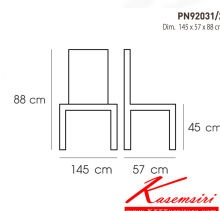

PN92031/2

Dim. 145 x 57 x 88 cm

color : dark green

Kasemsiri
www.KSSFurniture.com

ชื่อสินค้า : PN920312

หมวดหมู่สินค้า : โซฟาแฟชั่น

แบรนด์สินค้า : PIONEER

รายละเอียด : เก้าอี้นั่งสบาย มีดีไซน์แสดงถึงความร่วมสมัย เข้าได้กับทุกสถานที่