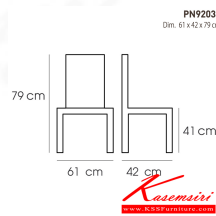

PN92034

Dim. 61 x 42 x 79 cm

color : dark brown

Kasemsiri
www.KSSFurniture.com

PN92034

Dim. 61 x 42 x 79 cm

color : dark brown

PN92034

Dim. 61 x 42 x 79 cm

color : dark grey

PN92034

Dim. 61 x 42 x 79 cm

ชื่อสินค้า : PN92034

หมวดหมู่สินค้า : โซฟาแฟชั่น

แบรนด์สินค้า : PIONEER

รายละเอียด : เก้าอี้นั่งสบาย มีดีไซน์แสดงถึงความร่วมสมัย เข้าได้กับทุกสถานที่ ตัวเบาะหุ้มด้วยผ้า
ให้ความรู้สึกนุ่มนวล และขาไม้ให้ความรู้สึกอบอุ่น เหมาะกับการใช้งานภายในอาคาร สามารถใช้งานในร้านอาหาร
บ้านกาแฟ ได้เป็นอย่างดี โปรโอเนี่ย โซฟาแฟชั่น