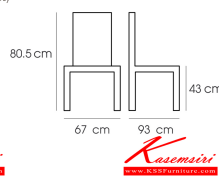

## รายการสินค้า 94090::PN92072

**PN92072**

Dim. 67 x 93 x 80.5 cm

color : dark grey

*Kasemsiri*  
www.KSSFurniture.com

PN92072  
Dim. 67 x 93 x 80.5 cm  
color : dark grey

PN92072  
Dim. 67 x 93 x 80.5 cm  
color : grey

PN92072  
Dim. 67 x 93 x 80.5 cm

ชื่อสินค้า : PN92072

หมวดหมู่สินค้า : โซฟาแฟชั่น

แบรนด์สินค้า : PIONEER

รายละเอียด : เก้าอี้นั่งสบาย มีดีไซน์แสดงถึงความร่วมสมัย เข้าได้กับทุกสถานที่ ตัวเบาะหุ้มด้วยผ้าทั้งตัว ให้ความรู้สึกนุ่มนวล เหมาะกับการใช้งานภายในอาคาร โปรโอมีย์ โซฟาแฟชั่น