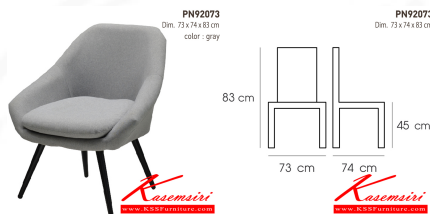

PN92073

Dim. 73 x 74 x 83 cm

color : gray

ชื่อสินค้า : PN92073

หมวดหมู่สินค้า : โซฟาแฟชั่น

แบรนด์สินค้า : PIONEER

รายละเอียด : เก้าอี้นั่งสบาย มีดีไซน์แสดงถึงความร่วมสมัย เข้าได้กับทุกสถานที่ ตัวเบาะหุ้มด้วยผ้า
ให้ความรู้สึกนุ่มนวล และขาไม้ให้ความรู้สึกอบอุ่น เหมาะกับการใช้งานภายในอาคาร สามารถใช้งานในร้านอาหาร
บ้านกาแฟ ได้เป็นอย่างดี โปรโอเนี่ย โซฟาแฟชั่น

PN92073

รายละเอียด : เก้าอี้นั่งสบาย มีดีไซน์แสดงถึงความร่วมสมัย เข้าได้กับทุกสถานที่ ตัวเบาะหุ้มด้วยผ้า
ให้ความรู้สึกนุ่มนวล และขาไม้ให้ความรู้สึกอบอุ่น เหมาะกับการใช้งานภายในอาคาร สามารถใช้งานในร้านอาหาร
บ้านกาแฟ ได้เป็นอย่างดี โปรโอเนี่ย โซฟาแฟชั่น