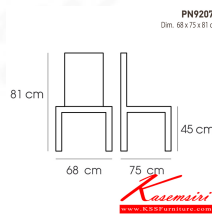

PN92074

Dim. 68 x 75 x 81 cm

color : gray

Kasemsiri
www.KSSFurniture.com

PN92074
Dim. 68 x 75 x 81 cm
color : gray

PN92074
Dim. 68 x 75 x 81 cm
color : dark gray

PN92074
Dim. 68 x 75 x 81 cm

ชื่อสินค้า : PN92074