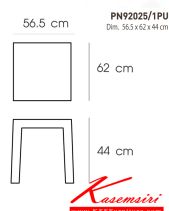

### PN92025/1PU

Dim. 56.5 x 62 x 44 cm

color : black

**Kasemsiri**  
www.KSSFurniture.com

ชื่อสินค้า : PN92025/1PU

หมวดหมู่สินค้า : เก้าอี้สตูล

แบรนด์สินค้า : PIONEER

รายละเอียด : เก้าอี้ที่นั่งสบาย เหมาะเป็นสตูล หรือที่พนักเก้าอี้ มีดีไซน์แสดงถึงความร่วมสมัย เข้าได้กับทุกสถานที่  
ไว้เบาะหุ้มด้วยPUทั้งตัว ให้ความรู้สึกนุ่มนวล เหมาะกับการใช้งานภายในอาคาร โฟรโอเนี่ย เก้าอี้สตูล