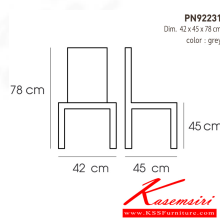

## รายการสินค้า 36052::PN92231

**PN92231**

Dim. 42 x 45 x 78 cm

color : grey

ชื่อสินค้า : PN92231

หมวดหมู่สินค้า : เก้าอี้แฟชั่น

แบรนด์สินค้า : PIONEER

รายละเอียด : เก้าอี้นั่งสบาย มีดีไซน์แสดงถึงความร่วมสมัย เข้าได้กับทุกสถานที่ ตัวเบาะหุ้มด้วยPU