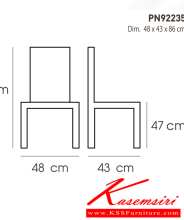

## รายการสินค้า 62095::PN92235

**PN92235**

Dim. 48 x 43 x 86 cm

color : grey

*Kasemsiri*  
www.KSSFurniture.com

PN92235  
Dim. 48 x 43 x 86 cm  
color : grey

PN92235  
Dim. 48 x 43 x 86 cm  
color : green

PN92235  
Dim. 48 x 43 x 86 cm  
color : brown

PN92235  
Dim. 48 x 43 x 86 cm

ชื่อสินค้า : PN92235

หมวดหมู่สินค้า : เก้าอี้แฟชั่น

แบรนด์สินค้า : PIONEER

รายละเอียด : เก้าอี้นั่งสบาย มีดีไซน์แสดงถึงความร่วมสมัย เข้าได้กับทุกสถานที่ ตัวเบาะหุ้มด้วยผ้า  
ให้ความรู้สึกนุ่มนวล และขาไม้ให้ความรู้สึกอบอุ่น เหมาะกับการใช้งานภายในอาคาร สามารถใช้งานในร้านอาหาร  
บ้านกาแฟ ได้เป็นอย่างดี โปรโอเนี่ย เก้าอี้แฟชั่น