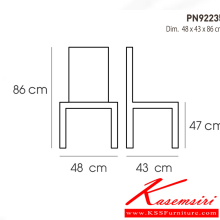

PN92235

Dim. 48 x 43 x 86 cm

color : grey

Kasemsiri
www.KSSFurniture.com

PN92235
Dim. 48 x 43 x 86 cm
color : grey

PN92235
Dim. 48 x 43 x 86 cm
color : green

PN92235
Dim. 48 x 43 x 86 cm
color : brown

ชื่อสินค้า : PN92235