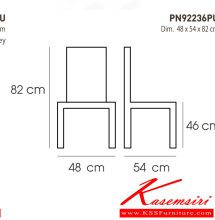

PN92236PU

Dim. 48 x 54 x 82 cm

color : brown

PN92236PU
Dim. 48 x 54 x 82 cm
color : brown

PN92236PU
Dim. 48 x 54 x 82 cm
color : grey

PN92236PU
Dim. 48 x 54 x 82 cm

ชื่อสินค้า : PN92236PU

หมวดหมู่สินค้า : เก้าอี้แฟชั่น