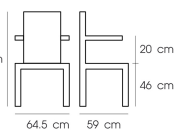

PN92255

Dim. 64.5 x 59 x 77.5 cm

color : dark grey

Kasemsiri
www.KSSFurniture.com

PN92255
Dim. 64.5 x 59 x 77.5 cm
color : dark grey

77.5 cm

PN92255
Dim. 64.5 x 59 x 77.5 cm

20 cm

46 cm

64.5 cm

59 cm

Kasemsiri
www.KSSFurniture.com

Kasemsiri
www.KSSFurniture.com

ชื่อสินค้า : PN92255

หมวดหมู่สินค้า : โซฟาแฟชั่น

แบรนด์สินค้า : PIONEER