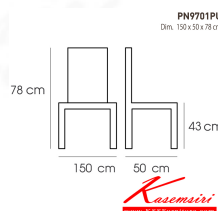

PN9701PU

Dim. 150 x 50 x 78 cm

color : black

Kasemsiri
www.KSSFurniture.com

ชื่อสินค้า : PN9701PU

หมวดหมู่สินค้า : โซฟาแฟชั่น

แบรนด์สินค้า : PIONEER

รายละเอียด : เก้าอี้นั่งสบาย นั่งได้มากกว่า 2 คน มีดีไซน์แสดงถึงความร่วมสมัย เข้าได้กับทุกสถานที่
ไว้เบาะหุ้มด้วยPUทั้งตัว ให้ความรู้สึกนุ่มนวล เหมาะกับการใช้งานภายในอาคาร โปรโอมีย์ โซฟาแฟชั่น