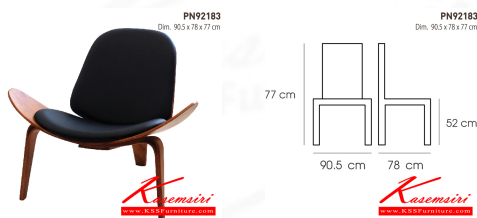

Kasemsiri
KSSFurniture.com

www.kssfurniture.com

Tel : 02-403-1044, 02-403-1055

Mobile : 083-082-8212

Fax : 02-403-1094

Eamil : kssfurntiure2u@hotmail.com

หยุดทุกวันอาทิตย์ เปิด 9.00-18.00

รายการสินค้า 83006::PN92183

ชื่อสินค้า : PN92183

หมวดหมู่สินค้า : เก้าอี้แฟชั่น

แบรนด์สินค้า : PIONEER

รายละเอียด : ดีไซน์สวยงาม มีความแข็งแรง ทนทาน ใช้ตกแต่งบ้านได้เป็นอย่างดี
ให้ความสวยงามตามแบบฉบับที่เจ้าของบ้านต้องการ เหมาะกับการใช้งานภายในอาคาร โครงสร้างเป็นไม้ทังตัว
บุปลักษณ์ให้ความอบอุ่น ไพโรโอเนีย เก้าอี้แฟชั่น

PN92183

รายละเอียด : ดีไซน์สวยงาม มีความแข็งแรง ทนทาน ใช้ตกแต่งบ้านได้เป็นอย่างดี
ให้ความสวยงามตามแบบฉบับที่เจ้าของบ้านต้องการ เหมาะกับการใช้งานภายในอาคาร โครงสร้างเป็นไม้ทังตัว
บุปลักษณ์ให้ความอบอุ่น ไพโรโอเนีย เก้าอี้แฟชั่น