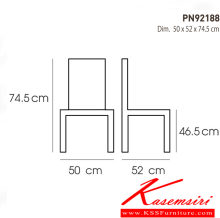

รายการสินค้า 86093::PN92188

ชื่อสินค้า : PN92188

หมวดหมู่สินค้า : เก้าอี้แฟชั่น

แบรนด์สินค้า : PIONEER

รายละเอียด : ดีไซน์สวยงาม มีความแข็งแรง ทนทาน ใช้ตกแต่งบ้านได้เป็นอย่างดี
ให้ความสวยงามตามแบบฉบับที่เจ้าของบ้านต้องการ เหมาะกับการใช้งานภายในอาคาร
โครงสร้างเป็นไม้ทั้งตัวเพิ่มความสบายด้วยเบาะPU รูปลักษณะให้ความอบอุ่น ไพโรโอเนีย เก้าอี้แฟชั่น

PN92188

รายละเอียด : ดีไซน์สวยงาม มีความแข็งแรง ทนทาน ใช้ตกแต่งบ้านได้เป็นอย่างดี
ให้ความสวยงามตามแบบฉบับที่เจ้าของบ้านต้องการ เหมาะกับการใช้งานภายในอาคาร
โครงสร้างเป็นไม้ทั้งตัวเพิ่มความสบายด้วยเบาะPU รูปลักษณะให้ความอบอุ่น ไพโรโอเนีย เก้าอี้แฟชั่น

ราคา 5,800 บาท