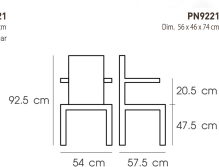

PN9221

Dim. 56 x 46 x 74 cm

color : clear

Kasemsiri
www.KSSFurniture.com

PN9221
Dim. 56 x 46 x 74 cm
color : clear

Kasemsiri
www.KSSFurniture.com

Kasemsiri
www.KSSFurniture.com

ชื่อสินค้า : PN9221(ใส)

หมวดหมู่สินค้า : เก้าอี้แฟชั่น

แบรนด์สินค้า : PIONEER

รายละเอียด : เก้าอี้แฟชั่น Material PC มีที่พนักแขน ขนาด ก530xล566xส925มม. มี3แบบ สีขาว,สีดำ,สีใส
พรีเมียม เก้าอี้แฟชั่น

PN9221 (สีใส)

รายละเอียด : เก้าอี้แฟชั่น Material PC มีที่พนักแขน ขนาด ก530xล566xส925มม. สีใส เก้าอี้แฟชั่น พรีเมียม
พรีเมียม เก้าอี้แฟชั่น