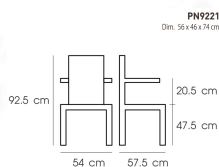

## รายการสินค้า 77031::PN9220(ใส)

**PN9220**

Dim. 39 x 50.5 x 91 cm

color : clear

**Kasemsiri**  
www.KSSFurniture.com

PN9220  
Dim. 39x50.5x91 cm  
color : clear

PN9220  
Dim. 39x50.5x91 cm

Dim.38x49x91 cm.  
PN9220  
Material : PC  
Packing 4 PCS/CTN  
Ctn Dim: 67X41X108 cm.  
1X20' 432 PCS

### PN9220 (ใส)

รายละเอียด : เก้าอี้แฟชั่น อเนกประสงค์Material PC ขนาด ก380xล490xส910มม. สีใส เก้าอี้แฟชั่น ไพรโอเมีย

ราคา 2,600 บาท

## รายการสินค้า 56087::PN9221(ใส)

**PN9221**

Dim. 56 x 46 x 74 cm

color : clear

*Kasemsiri*  
www.KSSFurniture.com

PN9221  
Dim. 56 x 46 x 74 cm  
color : clear

PN9221  
Dim. 56 x 46 x 74 cm

ชื่อสินค้า : PN9221(ใส)

หมวดหมู่สินค้า : เก้าอี้แฟชั่น

แบรนด์สินค้า : PIONEER

รายละเอียด : เก้าอี้แฟชั่น Material PC มีที่พนักแขน ขนาด ก530xล566xส925มม. มี3แบบ สีขาว,สีดำ,สีใส  
พรีเมียม เก้าอี้แฟชั่น