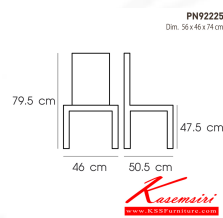

PN92225
Dim. 56 x 46 x 74 cm
color : white/gray

PN92225
Dim. 56 x 46 x 74 cm

ชื่อสินค้า : PN92225

หมวดหมู่สินค้า : เก้าอี้แฟชั่น

แบรนด์สินค้า : PIONEER

รายละเอียด : เก้าอี้พลาสติกสโตนโมเดิร์น ใช้งานได้ทั้ง indoor และ outdoor น้ำหนักเบา
สะดวกในการเคลื่อนย้าย ทำความสะอาดง่าย

PN92225 (yellow-gray)

รายละเอียด : เก้าอี้พลาสติกสโตนโมเดิร์น ใช้งานได้ทั้ง indoor และ outdoor น้ำหนักเบา
สะดวกในการเคลื่อนย้าย ทำความสะอาดง่าย

ราคา 2,200 บาท