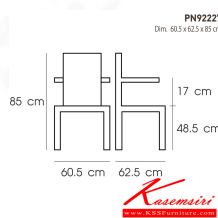

PN92227
Dim. 60.5 x 62.5 x 85 cm

ชื่อสินค้า : PN92227

หมวดหมู่สินค้า : เก้าอี้แฟชั่น

แบรนด์สินค้า : PIONEER

รายละเอียด : เก้าอี้พลาสติกสโตนโม่เดิร์น ใช้งานได้ทั้ง indoor และ outdoor น้ำหนักเบา

ะดวกในการเคลื่อนย้าย ทำความสะอาดง่าย

รับน้ำหนักได้สูงสุด120 กิโลกรัม โปรโอเนีย เก้าอี้แฟชั่น

PN92227 (charcoal-white)

รายละเอียด : เก้าอี้พลาสติกสโตนโม่เดิร์น ใช้งานได้ทั้ง indoor และ outdoor น้ำหนักเบา

ะดวกในการเคลื่อนย้าย ทำความสะอาดง่าย

รับน้ำหนักได้สูงสุด120 กิโลกรัม โปรโอเนีย เก้าอี้แฟชั่น

ราคา 4,700 บาท