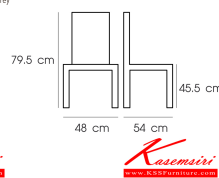

PN92238

Dim. 48 x 54 x 79.5 cm

color : moss grey

Kasemsiri
www.KSSFurniture.com

PN92238
Dim. 48 x 54 x 79.5 cm
color : moss grey

PN92238
Dim. 48 x 54 x 79.5 cm
color : black grey

PN92238
Dim. 48 x 54 x 79.5 cm

ชื่อสินค้า : PN92238

หมวดหมู่สินค้า : เก้าอี้แฟชั่น

แบรนด์สินค้า : PIONEER

รายละเอียด : เก้าอี้พลาสติกสโตนโม่เดิร์น ใช้งานได้ทั้ง indoor และ outdoor น้ำหนักเบา

ะดวกในการเคลื่อนย้าย ทำความสะอาดง่าย

รับน้ำหนักได้สูงสุด120 กิโลกรัม โพรโอะเนีย เก้าอี้แฟชั่น

PN92238 (moss grey)

รายละเอียด : เก้าอี้พลาสติกสโตนโม่เดิร์น ใช้งานได้ทั้ง indoor และ outdoor น้ำหนักเบา

ะดวกในการเคลื่อนย้าย ทำความสะอาดง่าย

รับน้ำหนักได้สูงสุด120 กิโลกรัม โพรโอะเนีย เก้าอี้แฟชั่น

ราคา 2,200 บาท