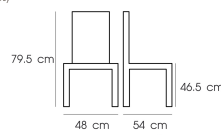

PN92239

Dim. 48 x 54 x 79.5 cm

color : light grey

PN92239
Dim. 48 x 54 x 79.5 cm
color : light grey

PN92239
Dim. 48 x 54 x 79.5 cm
color : mid grey

PN92239
Dim. 48 x 54 x 79.5 cm

ชื่อสินค้า : PN92239

หมวดหมู่สินค้า : เก้าอี้แฟชั่น