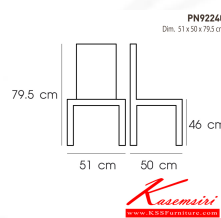

PN92240

Dim. 51 x 50 x 79.5 cm

color : moss grey

PN92240
Dim. 51 x 50 x 79.5 cm
color : moss grey

PN92240
Dim. 51 x 50 x 79.5 cm
color : beige

PN92240
Dim. 51 x 50 x 79.5 cm
color : black/grey

PN92240
Dim. 51 x 50 x 79.5 cm