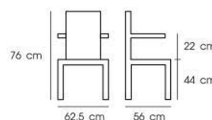

## รายการสินค้า 33085:: PN92198

**PN92198**

Dim. 62.5 x 56 x 76 cm

color : white

PN92198  
Dim. 62.5 x 56 x 76 cm  
color : white

PN92198  
Dim. 62.5 x 56 x 76 cm  
color : black

PN92198  
Dim. 62.5 x 56 x 76 cm