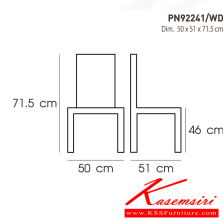

PN92241/WD
Dim. 50x51x71.5 cm
color - black

ชื่อสินค้า : PN92241WD

หมวดหมู่สินค้า : เก้าอี้แฟชั่น

แบรนด์สินค้า : PIONEER

รายละเอียด : เก้าอี้พลาสติกสโตนโม่เดิร์น มีความยืดหยุ่น แข็งแรง เหนียว ทนทาน สะดวกในการเคลื่อนย้าย ความสะดวกสบาย ที่นั่งพลาสติกมาพร้อมกับเบาะผ้าซาไม้ เหมาะสำหรับใช้งานภายในอาคาร โปรโอมบี้ เก้าอี้แฟชั่น

PN92241-WD (white)

รายละเอียด : เก้าอี้พลาสติกสโตนโม่เดิร์น มีความยืดหยุ่น แข็งแรง เหนียว ทนทาน สะดวกในการเคลื่อนย้าย ความสะดวกสบาย ที่นั่งพลาสติกมาพร้อมกับเบาะผ้าซาไม้ เหมาะสำหรับใช้งานภายในอาคาร โปรโอมบี้ เก้าอี้แฟชั่น

ราคา 2,600 บาท