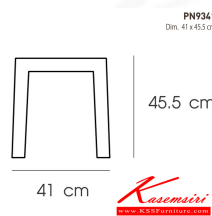

PN9341

Dim. 41 x 45.5 cm

color : gray

PN9341
Dim. 41 x 45.5 cm
color - gray

PN9341
Dim. 41 x 45.5 cm
color - black

PN9341
Dim. 41 x 45.5 cm
color - beige

PN9341
Dim. 41 x 45.5 cm

ชื่อสินค้า : PN9341(กล่องละ12ตัว)

หมวดหมู่สินค้า : เก้าอี้พลาสติก

แบรนด์สินค้า : PIONEER

รายละเอียด : - วัสดุทำจากพลาสติก

im.41 x 45.5 cm

PN9341(กล่องละ12ตัว)

รายละเอียด : - วัสดุทำจากพลาสติก

im.41 x 45.5 cm

ราคา 2,900 บาท