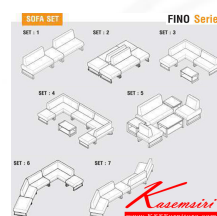

## รายการสินค้า 25034::SF092

**SF092** FINO III (2-Seat)  
1200(W) x 780(D) x 780(H) mm.

**FINO Series**

**FINO Series**  
SOFA ปรับเปลี่ยนสีตามสไตล์คุณ

TF10	TF28	TF40	TF42	TF44	TF47
สีเทา	สีน้ำเงิน	สีฟ้า	สีม่วง	สีชมพู	สีส้ม
CONTRAST TONE	TF28	TF38	TF44	TF44	TF47
	TF40	TF44	TF40	TF47	TF40
HOT TONE	TF44	TF44	TF47	TF47	
	TF10	TF42	TF10	TF42	
COOL TONE	TF28	TF28	TF40	TF40	
	TF10	TF42	TF10	TF42	

**Kasemsiri**  
www.KSSFurniture.com

ชื่อสินค้า : SF092

หมวดหมู่สินค้า : โซฟาชุดเล็ก

แบรนด์สินค้า : TAIYO

รายละเอียด : โซฟารูปแบบทันสมัย SF092 คุณลักษณะเฉพาะ ขนาด 1200(W) X 780(D) X 780(H) Mm.

โครงขาเหล็กชุบโครเมียมเพื่อความสวยงาม ทนทานต่อการใช้งาน ไทย โซฟาแฟชั่น

### SF092

รายละเอียด : โซฟารูปแบบทันสมัย SF092 คุณลักษณะเฉพาะ ขนาด 1200(W) X 780(D) X 780(H) Mm.

โครงขาเหล็กชุบโครเมียมเพื่อความสวยงาม ทนทานต่อการใช้งาน ไทย โซฟาแฟชั่น

ราคา 8,700 บาท

เกษมศิริเฟอร์นิเจอร์ KssFurniture.com