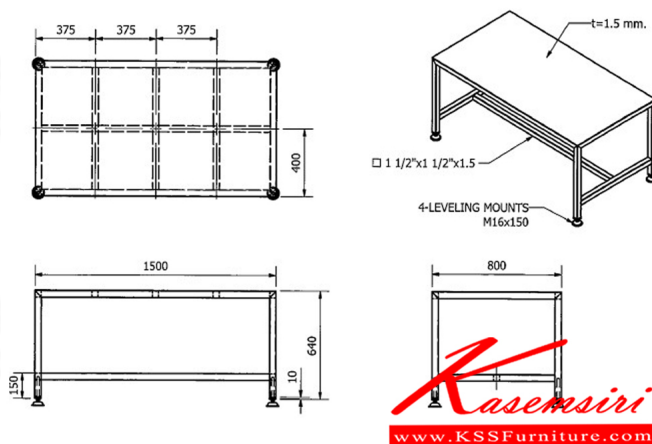

SPD-150NB เกรด 304 กึ่งตัว W150xD80xH64 CM.

SPD-150NB เกรด 304 กึ่งตัว
W150xD80xH64 CM.

ชื่อสินค้า : SPD-150NB

หมวดหมู่สินค้า : โต๊ะสาตนเลส

แบรนด์สินค้า : SPD

รายละเอียด : โต๊ะสาตนเลสเกรด 304 กึ่งตัว งานนอกแบบตามลูกค้า ขนาด ก1500xล800xส640 มม. ทน 1.5 ม. กึ่งตัว เอสพีดี โต๊ะสาตนเลส

SPD-150NB

รายละเอียด : โต๊ะสาตนเลสเกรด 304 กึ่งตัว งานนอกแบบตามลูกค้า ขนาด ก1500xล800xส640 มม. ทน 1.5 ม. กึ่งตัว เอสพีดี โต๊ะสาตนเลส

ราคา 22,200 บาท

เกษมศิริเฟอร์นิเจอร์ KssFurniture.com

เลขที่ 48/5 หมู่ที่ 2 ตำบล ปลายบาง อำเภอ บางกรวย จังหวัด นนทบุรี 11130