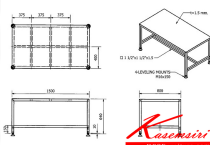

SPD-150NB เกรด 304 กึ่งตัว W150xD80xH64 CM.

SPD-150NB เกรด 304 กึ่งตัว
W150xD80xH64 CM.

ชื่อสินค้า : SPD-150NB

หมวดหมู่สินค้า : โต๊ะสาตนเลส

แบรนด์สินค้า : SPD

รายละเอียด : โต๊ะสาตนเลสเกรด 304 กึ่งตัว งานนอกแบบตามลูกค้า ขนาด ก1500xล800xส640 มม. ทน 1.5 ม. กึ่งตัว เอสพีดี โต๊ะสาตนเลส

SPD-150NB

รายละเอียด : โต๊ะสาตนเลสเกรด 304 กึ่งตัว งานนอกแบบตามลูกค้า ขนาด ก1500xล800xส640 มม. ทน 1.5 ม. กึ่งตัว เอสพีดี โต๊ะสาตนเลส

ราคา 22,200 บาท

เกษมศิริเฟอร์นิเจอร์ KssFurniture.com

เลขที่ 48/5 หมู่ที่ 2 ตำบล ปลายบาง อำเภอ บางกรวย จังหวัด นนทบุรี 11130