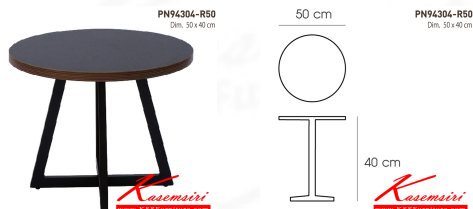

## รายการสินค้า 86045::PN94304-R50

**PN94304-R50**

Dim. 50 x 40 cm

ชื่อสินค้า : PN94304-R50

หมวดหมู่สินค้า : โต๊ะแฟชั่น

แบรนด์สินค้า : PIONEER

รายละเอียด : โต๊ะข้างหรือโต๊ะรับแขก หน้าโต๊ะเป็นไม้ MDF ขาเป็นเหล็กพ่นสี โพรโอนีเย โต๊ะแฟชั่น