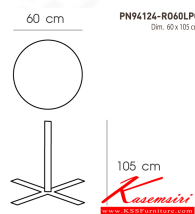

PN94124-RO60LPC

Dim. 60 x 105 cm

color : white

PN94124-RO60LPC
Dim. 60 x 105 cm
color - white

PN94124-RO60LPC
Dim. 60 x 105 cm
color - black

PN94124-RO60LPC
Dim. 60 x 105 cm

ชื่อสินค้า : PN94124-RO60LPC

หมวดหมู่สินค้า : โต๊ะกาแฟ

แบรนด์สินค้า : PIONEER

รายละเอียด : โต๊ะกลม วัสดุเป็นเหล็กพ่นสี powder coat ไพรโอเมียม โต๊ะกาแฟ

PN94124-RO60LPC (white)

รายละเอียด : โต๊ะกลม วัสดุเป็นเหล็กพ่นสี powder coat ไพรโอเมียม โต๊ะกาแฟ

ราคา 3,200 บาท