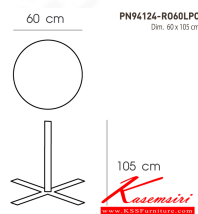

PN94124-RO60LPC

Dim. 60 x 105 cm

color : white

PN94124-RO60LPC
Dim. 60 x 105 cm
color - white

PN94124-RO60LPC
Dim. 60 x 105 cm
color - black

PN94124-RO60LPC
Dim. 60 x 105 cm

ชื่อสินค้า : PN94124-RO60LPC

หมวดหมู่สินค้า : โต๊ะกาแฟ

แบรนด์สินค้า : PIONEER

รายละเอียด : โต๊ะกลม วัสดุเป็นเหล็กพ่นสี powder coat ไพรโอเมียม โต๊ะกาแฟ

PN94124-RO60LPC (white)

รายละเอียด : โต๊ะกลม วัสดุเป็นเหล็กพ่นสี powder coat ไพรโอเมียม โต๊ะกาแฟ

ราคา 3,200 บาท