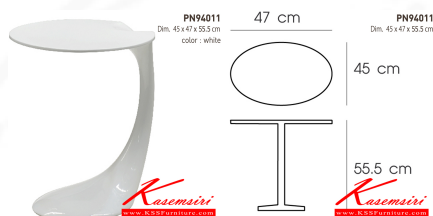

ชื่อสินค้า : PN94011

หมวดหมู่สินค้า : โต๊ะแฟชั่น

แบรนด์สินค้า : PIONEER

รายละเอียด : วัสดุทำจากไฟเบอร์กลาส แข็งแรงทนทาน มีน้ำหนักเบา ดีไซน์สวย นอกจากใช้เป็นโต๊ะข้างแล้ว ยังสามารถใช้ตกแต่งเพิ่มความเก๋ให้กับสถานที่นั้นๆ ใช้งานได้ทั้งภายในและภายนอกอาคาร โปรโอเนี่ย โต๊ะแฟชั่น

PN94011

รายละเอียด : วัสดุทำจากไฟเบอร์กลาส แข็งแรงทนทาน มีน้ำหนักเบา ดีไซน์สวย นอกจากใช้เป็นโต๊ะข้างแล้ว ยังสามารถใช้ตกแต่งเพิ่มความเก๋ให้กับสถานที่นั้นๆ ใช้งานได้ทั้งภายในและภายนอกอาคาร โปรโอเนี่ย โต๊ะแฟชั่น