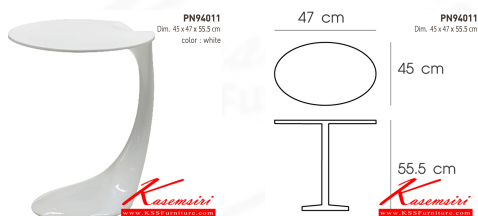

ชื่อสินค้า : PN94011

หมวดหมู่สินค้า : โตะแฟชั่น

แบรนด์สินค้า : PIONEER

รายละเอียด : วัสดุทำจากไฟเบอร์กลาส แข็งแรงทนทาน มีน้ำหนักเบา ดีไซน์สวย นอกจากใช้เป็นโตะข้างแล้ว ยังสามารถใช้ตกแต่งเพิ่มความเก๋ให้กับสถานที่นั้นๆ ใช้งานได้ทั้งภายในและภายนอกอาคาร โปรโอเนี่ย โตะแฟชั่น

PN94011

รายละเอียด : วัสดุทำจากไฟเบอร์กลาส แข็งแรงทนทาน มีน้ำหนักเบา ดีไซน์สวย นอกจากใช้เป็นโตะข้างแล้ว ยังสามารถใช้ตกแต่งเพิ่มความเก๋ให้กับสถานที่นั้นๆ ใช้งานได้ทั้งภายในและภายนอกอาคาร โปรโอเนี่ย โตะแฟชั่น