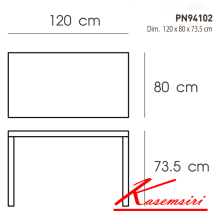

## รายการสินค้า 01093::PN94102

White / Black

**PN94102**

Dim. 120 x 80 x 73.5 cm

ชื่อสินค้า : PN94102

หมวดหมู่สินค้า : โต๊ะอเนกประสงค์

แบรนด์สินค้า : PIONEER

รายละเอียด : - โต๊ะกินข้าว หน้าโต๊ะเป็นไม้ MDF ขาเป็นไม้บีช โพรโอเนีย โต๊ะอเนกประสงค์