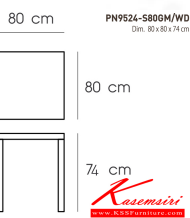

PN9524-S80GM/WD

Dim. 80 x 80 x 74 cm

color : gunmetal

PN9524-S80GM/WD

Dim. 80 x 80 x 74 cm

color : gunmetal

80 cm

PN9524-S80GM/WD

Dim. 80 x 80 x 74 cm

80 cm

74 cm

ชื่อสินค้า : PN9524-S80GMWD

หมวดหมู่สินค้า : โต๊ะอเนกประสงค์

แบรนด์สินค้า : PIONEER

รายละเอียด : - โต๊ะกินข้าว หน้าโต๊ะเป็นไม้ elm ขาเป็นเหล็ก

หน้าโต๊ะทรงเหลี่ยม เคลื่อนย้ายง่าย ทนทาน น้ำหนักเบา ไพโรเนียร์ โต๊ะอเนกประสงค์