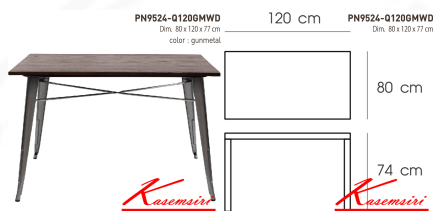

PN9524-Q120GMWD

Dim. 80 x 120 x 77 cm

color : gunmetal

Kasemsiri
www.KSSFurniture.com

ชื่อสินค้า : PN9524-Q120GMWD

หมวดหมู่สินค้า : โต๊ะอเนกประสงค์

แบรนด์สินค้า : PIONEER

รายละเอียด : - โต๊ะกินข้าว หน้าโต๊ะเป็นไม้ elm ขาเป็นเหล็ก