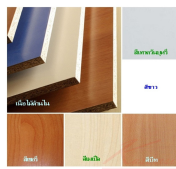

ตัวอย่างสีไม้