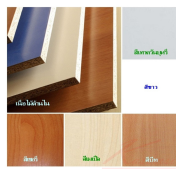

ตัวอย่างสีไม้

ชื่อสินค้า : PLUS3

หมวดหมู่สินค้า : ชุดโต๊ะทำงาน

แบรนด์สินค้า : BT

รายละเอียด : ชุดโต๊ะทำงานขาเหล็กชุบโครเมียม SL-PLUS3 ขนาด ก1600(800)xล1800(500)xส750 มม. ปีกโต๊ะทำงาน

PLUS3

รายละเอียด : ชุดโต๊ะทำงานขาเหล็กชุบโครเมียม SL-PLUS3 ขนาด ก1600(800)xล1800(500)xส750 มม. ุโต๊ะทำงาน BT ปีก โต๊ะทำงาน

ราคา 8,300 บาท